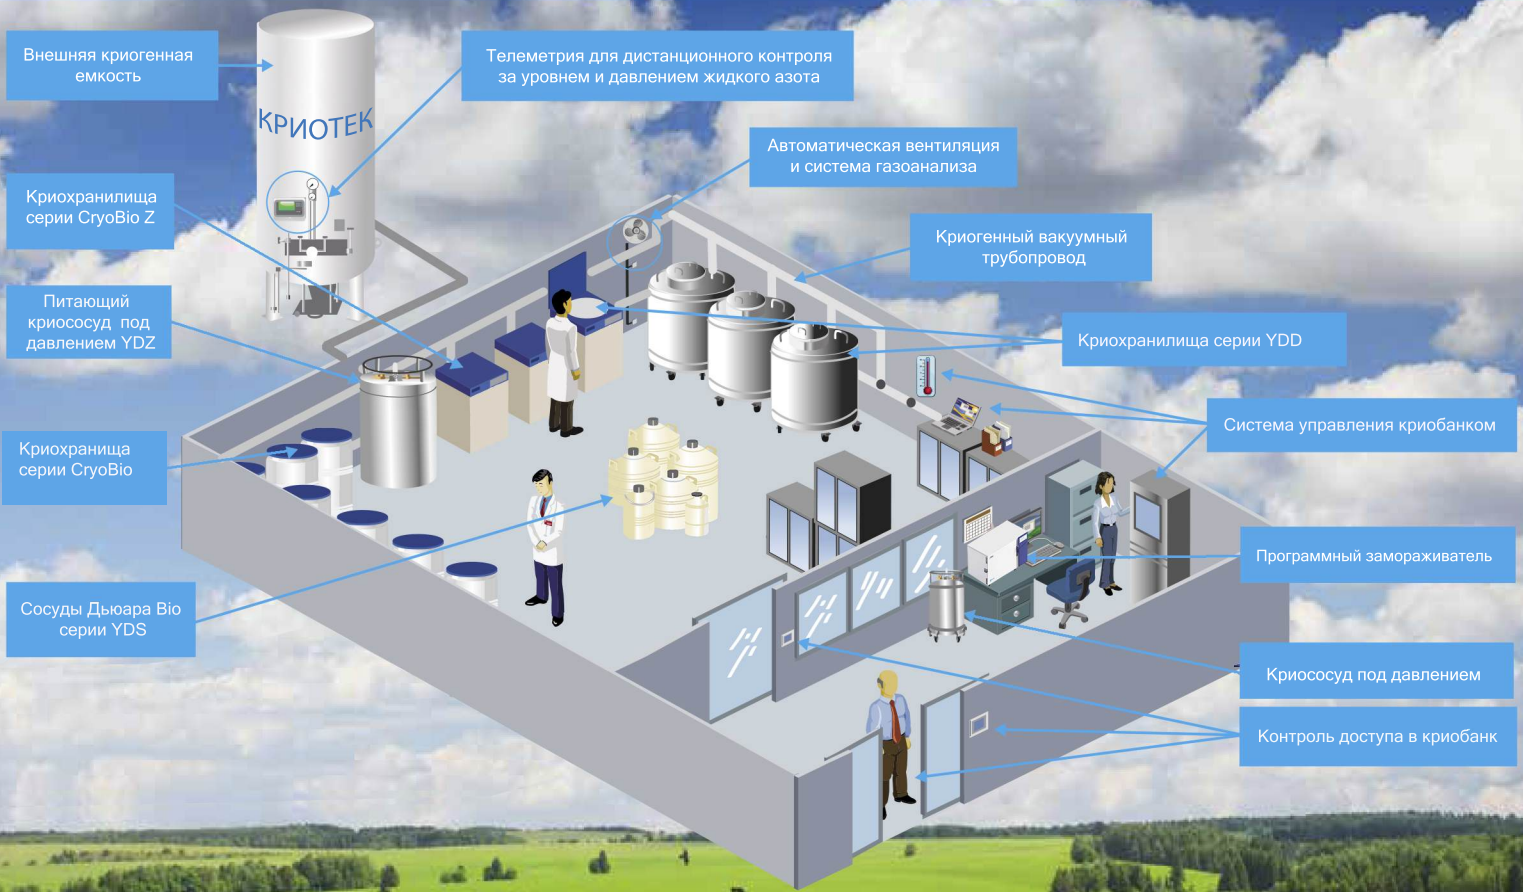

Криобанк

«ПОД КЛЮЧ» для племенных хозяйств

КРИОТЕК

ОСНОВАН В 1996

www.cryotec.ru

Заморозка, хранение, разморозка семени крупного и мелкого рогатого скота, эмбрионов, вакцин и сывороток.

Проектирование системы | Доставка, монтаж, ввод в эксплуатацию |
Техническое обслуживание | Инструктаж персонала | Сервисная поддержка

Программный замораживатель CJ-L

Криохранилища из нержавеющей стали серии YDD

Криохранилища большого объема серии CryoBio

Сосуды Дьюара YDS Bio средней вместимости

Криососуды Dry Shipper серии YDH

Криогенные емкости и криососуды под давлением для хранения жидкого азота

Криогенный вакуумный трубопровод жесткий и гибкий

Смарт-крышка SmartCap для сосудов Дьюара

Канстры, стаканы и держатели для пробирок